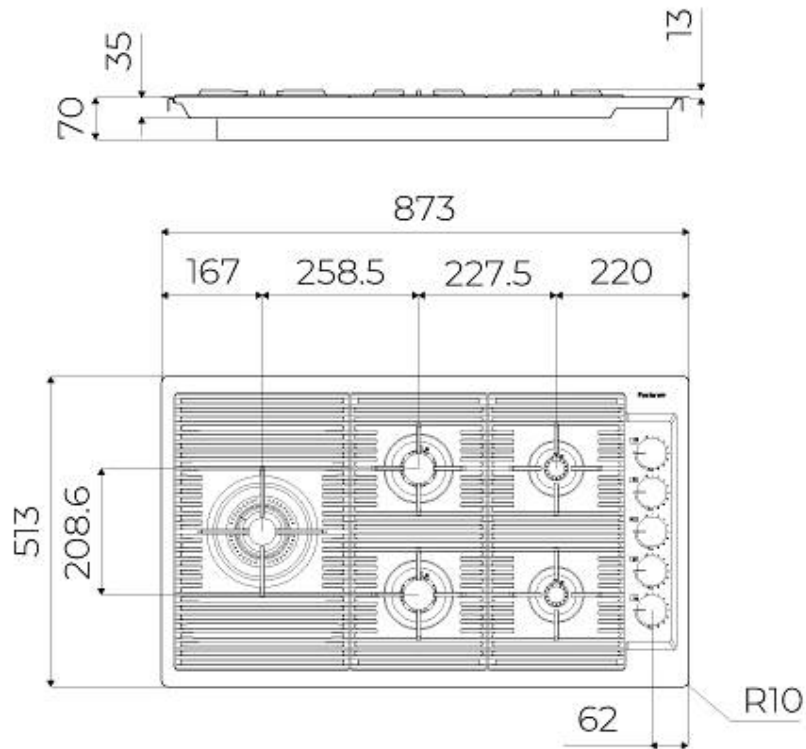

220-240 V; 50/60 Hz

Dimensiones

873x513 mm

Dimensiones base

90cm

Elemento precalentamiento

5 quemadores

Hueco de encastre

Ver hoja de datos técnicos

Rejillas

Parrillas de hierro fundido y tapas de los quemadores esmaltados

Anchura

87 cm

Potencia total

9.500 W

Auxiliar

Encendido eléctrico debajo del mando

Tipo de gas

Probado para la instalación con Gas metano, set boquillas GLP incluidos.

Tipología

Placa de gas

DIBUJOS TÉCNICOS

FTS - cut out

FT - cut out